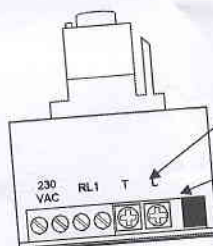

TRIMMER TEMPO
Regolando il trimmer in senso orario è possibile aumentare il tempo di attivazione

TRIMMER LUCE
Ruotando il trimmer in senso orario è possibile aumentare l'intensità della luce necessaria ad inibire il sensore. Se questo trimmer è impostato a 0 (zero) il crepuscolare è disattivato.

Energyx srl
Viale Papa Paolo VI N.2 - 20081 Abbiategrasso (MI)
Tel. 0818567218 - E mail: amministrazione@energyxsrl.it

MADE IN ITALY Prodotto da REA: RM1438338

CE